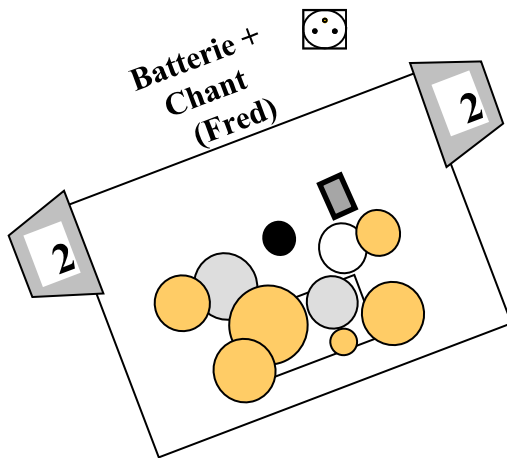

2 MUSICIENS

- Oliv': guitariste / chanteur
- Fred: batteur / chanteur

ID-FIX

DUO Smile Rock

Plan de scène

Batterie:
Ipad
Grosse caisse
Caisse claire,
2 toms : 13, 16
2 cymbales crash,
1 splash, charley et ride

Ampli
Basse

Soundcraft
Ui16

Ampli
Guitare

Chant lead + Guitare
(Oliv')

Fiche technique

Cet équipement est marqué à titre indicatif,
possibilité d'utiliser des micros équivalents

Pour tout renseignement contacter Olivier :
06 78 39 42 31

1	KICK	BETA 52
2	SNARE TOP	SM57
3	SNARE BOTTOM (facultatif)	SM57
4	HH	SM81
5	TOM ALTO	SM 98
6	TOM BASSE	SM 98
7	RIDE	C 451
8	OVERHEAD L	SM81
9	OVERHEAD R	SM81
10	VOC Batteur	SM58
11	VOC Lead / Harmonica/ kazoo	XLR à brancher sur AUX 3 de Soundcraft Ui16 (ID-FIX)
12	GUITARE	XLR à brancher sur AUX 4 de Soundcraft Ui16 (ID-FIX)
13	BASS/ GUITARE Synthé/ iPad	XLR x2 à brancher sur MAIN L-R de Soundcraft Ui16 (ID-FIX)
14	RETOUR Batteur	
15	RETOUR Lead	